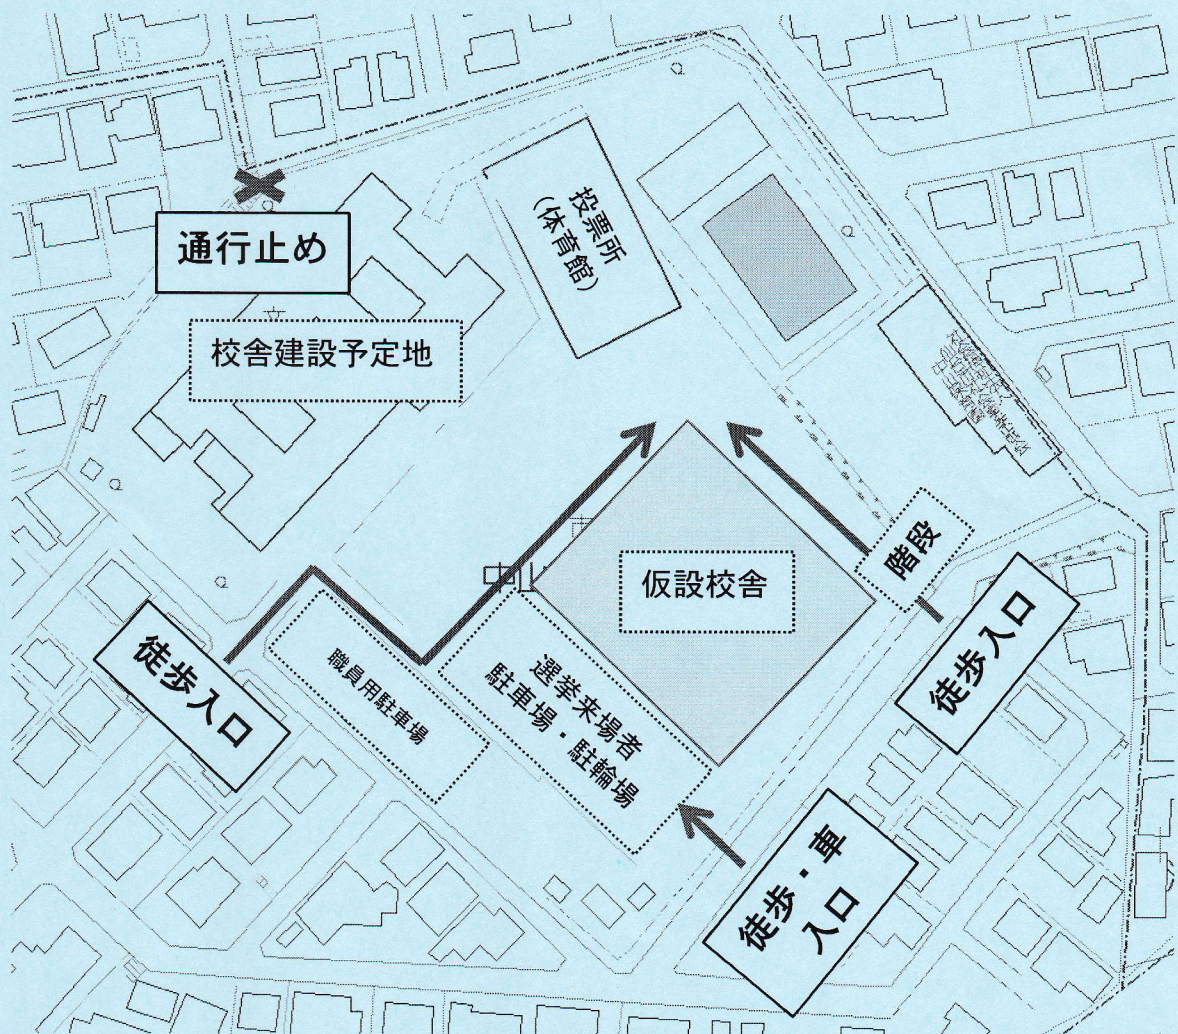

～投票所（中山小学校）の入口について～

令和5年10月22日（日）に執行予定の宮城県議会議員一般選挙における、青葉区第19投票区投票所の中山小学校につきましては、校舎建替工事のため、敷地入口の一部が通行できませんので、下記の出入口をご利用ください。ご迷惑をお掛けしますがよろしくお願いいたします。

問い合わせ先
青葉区選挙管理委員会事務局（青葉区役所総務課）
電話：225-7211（内線6121）